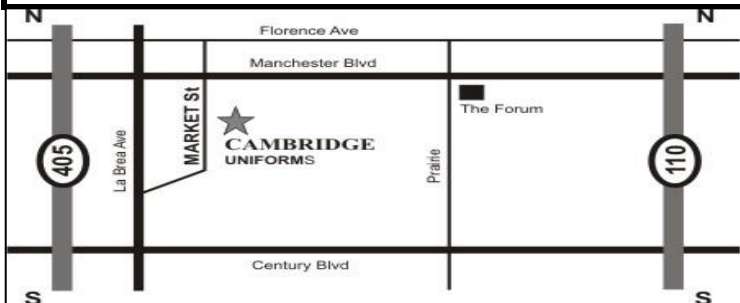

Navy Jersey Short	Ninos	all sizes
<b>Con Emblema</b>	Adultos	S-XL

**\$1.00 Adicional Para Emblema de Plancha**

Localidad: 220 S. Market St. Inglewood, CA 90301  
Tel: 310-673-3131 (Equina con Manchester y Market St.)